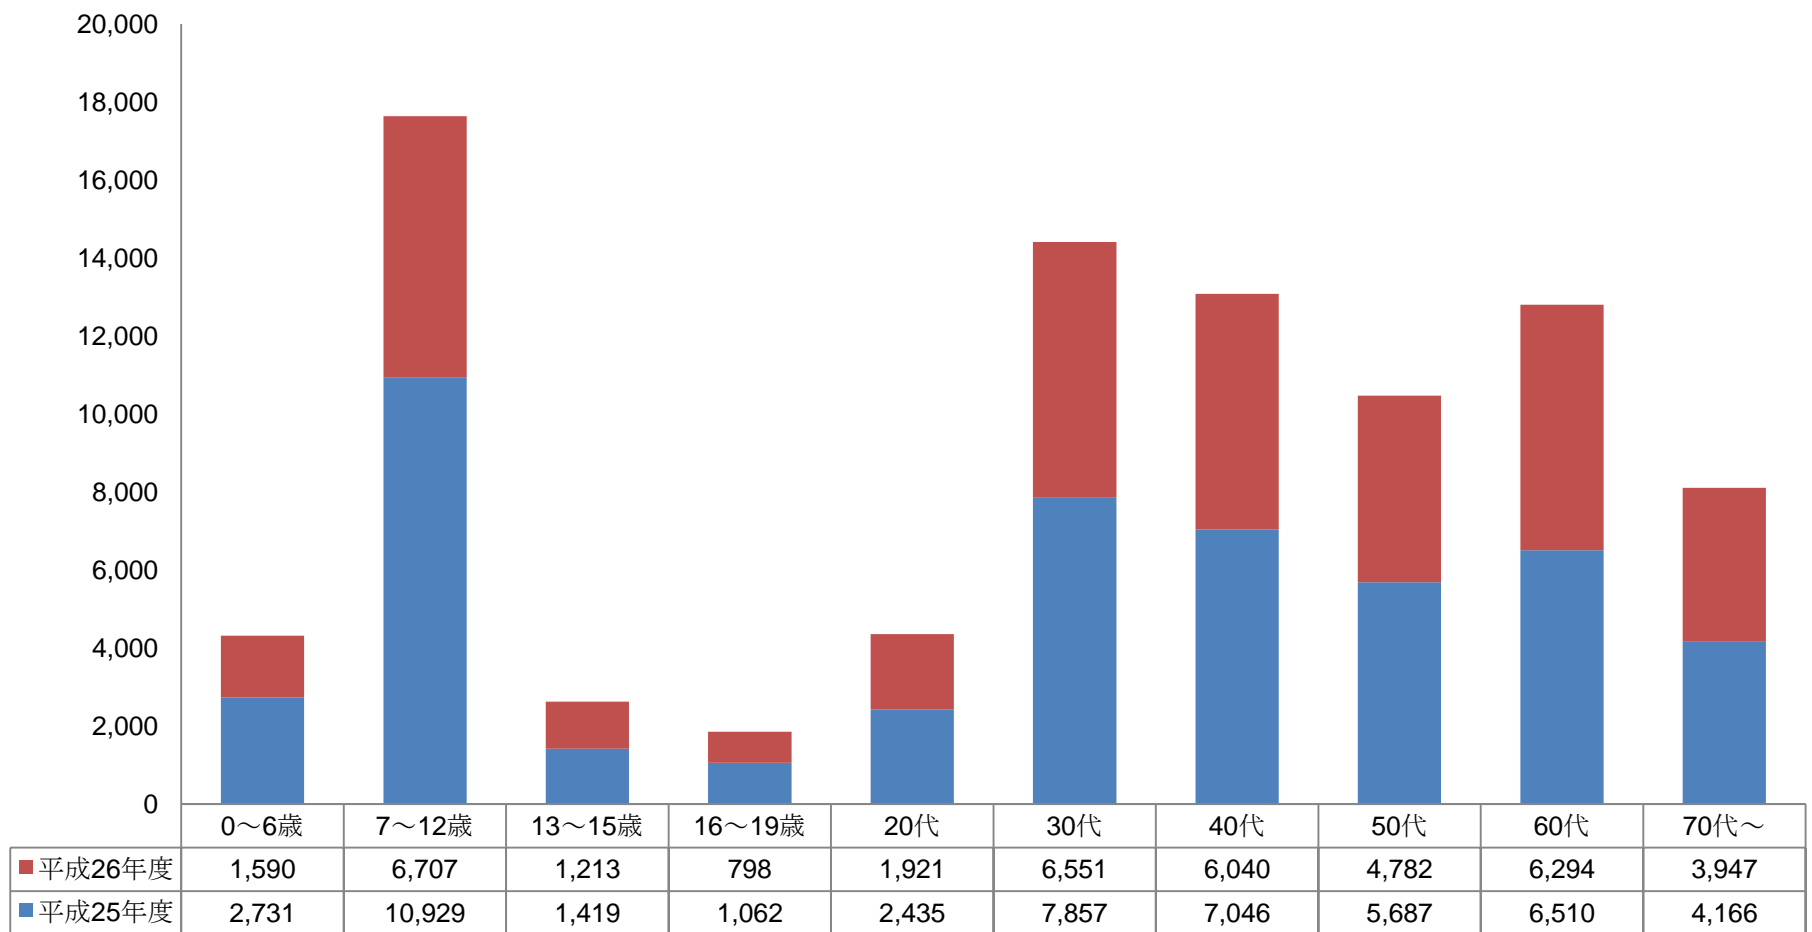

1 中央図書館の利用状況

(1) 浜田市立中央図書館年齢別利用者数（図書資料を借りた人数）

(2) 浜田市立中央図書館 個人貸出冊数（貸し出した本の数）

	個人貸出冊数	うち児童書（割合）
平成25年度	174,163	92,450 (53.1%)
平成26年度	145,533	71,511 (49.1%)
合計	319,696	163,961 (51.3%)

[期間]

平成26年度 平成26年4月1日～平成26年10月31日

平成25年度 平成25年8月10日～平成26年3月31日

2 学習コーナーの利用率（平成26年11月）

全体 33.7%（利用時間÷利用可能時間）

最大 71.8% [11月30日（日）]

最小 11.8% [11月14日（金）]